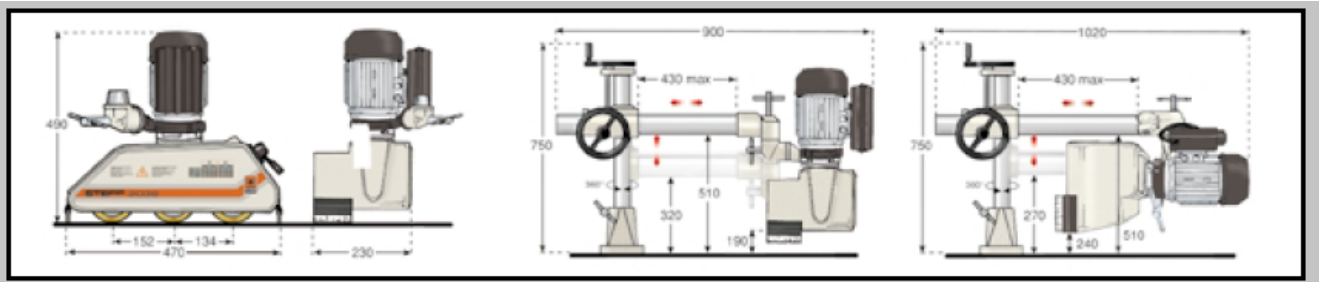

MAGGI Vorschubapparat Modell 2038 + 2048

Standardtrainer MAGGI STEFF 2038 - 3 Rollen - 8 Geschwindigkeiten

Standardtrainer MAGGI STEFF 2048 - 4 Rollen - 8 Geschwindigkeiten